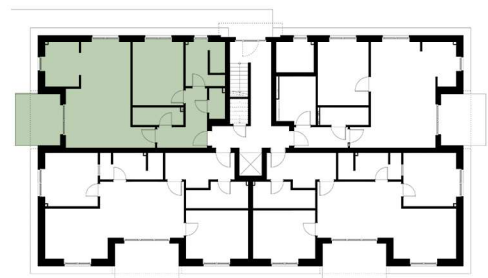

IC4

HANSEVIERTEL

WOHNUNG 04

EG | 2 Zimmer | 77,26 m²

FLÄCHENAUFSTELLUNG:

Wohnen	29,45 m ²
Schlafen	13,97 m ²
Küche	6,94 m ²
Bad	7,49 m ²
Abstellraum 1	3,88 m ²
Abstellraum 2	2,12 m ²
Diele	8,41 m ²
Terrasse	5,00 m ²

LAGE IM GESCHOSS

HAFTUNGSAUSSCHLUSS:

Das Bild- und Planmaterial dient der vorläufigen Illustration des Vorhabens. Abweichungen in einem späteren Planungsstadium bleiben ausdrücklich vorbehalten. Einrichtungsgegenstände

sind beispielhaft und gehören nicht zur Ausstattung. Maße und Flächenangaben sind unverbindlich. Geringe Flächenabweichungen sind innerhalb eines Grundrisstyps möglich.