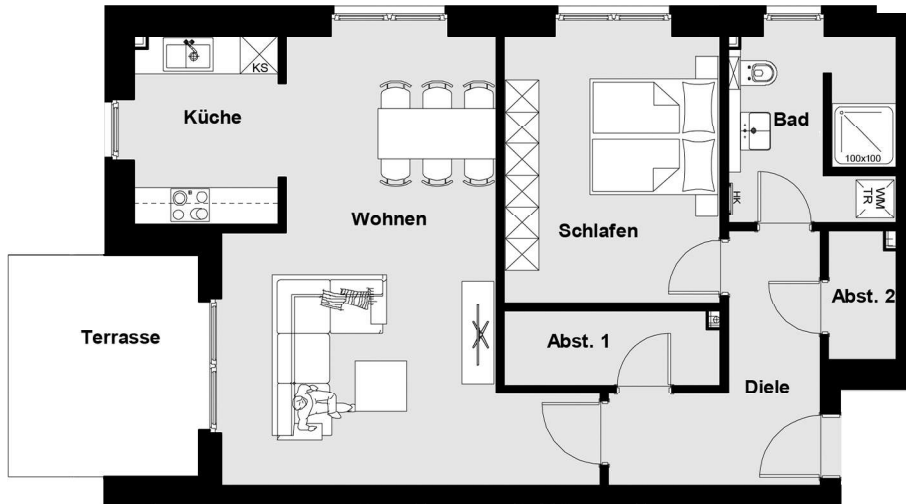

IC4

HANSEVIERTEL

WOHNUNG 04

EG | 2 Zimmer | 77,26 m²

FLÄCHENAUFSTELLUNG:

Wohnen	29,45 m ²
Schlafen	13,97 m ²
Küche	6,94 m ²
Bad	7,49 m ²
Abstellraum 1	3,88 m ²
Abstellraum 2	2,12 m ²
Diele	8,41 m ²
Terrasse	5,00 m ²

LAGE IM GESCHOSS

HAFTUNGSAUSSCHLUSS:

Das Bild- und Planmaterial dient der vorläufigen Illustration des Vorhabens. Abweichungen in einem späteren Planungsstadium bleiben ausdrücklich vorbehalten. Einrichtungsgegenstände

sind beispielhaft und gehören nicht zur Ausstattung. Maße und Flächenangaben sind unverbindlich. Geringe Flächenabweichungen sind innerhalb eines Grundrisstyps möglich.