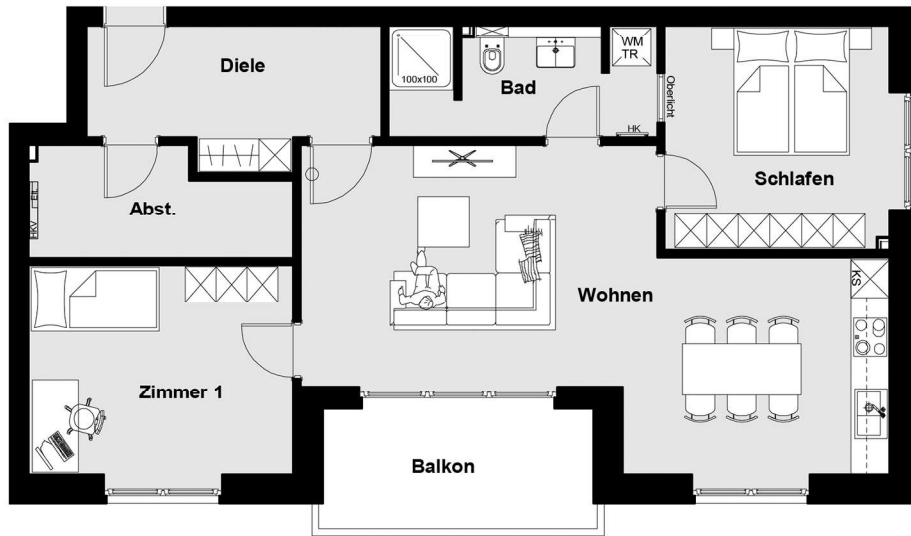

IC4

HANSEVIERTEL

WOHNUNG 06

OG | 3 Zimmer | 84,32 m²

FLÄCHENAUFSTELLUNG:

Wohnen	32,31 m ²
Schlafen	14,38 m ²
Zimmer 1	11,89 m ²
Bad	8,91 m ²
WC	1,84 m ²
Diele	5,40 m ²
Abstellraum	5,61 m ²
Balkon	3,97 m ²

LAGE IM GESCHOSS

HAFTUNGSAUSSCHLUSS:

Das Bild- und Planmaterial dient der vorläufigen Illustration des Vorhabens. Abweichungen in einem späteren Planungsstadium bleiben ausdrücklich vorbehalten. Einrichtungsgegenstände

sind beispielhaft und gehören nicht zur Ausstattung. Maße und Flächenangaben sind unverbindlich. Geringe Flächenabweichungen sind innerhalb eines Grundrisstyps möglich.